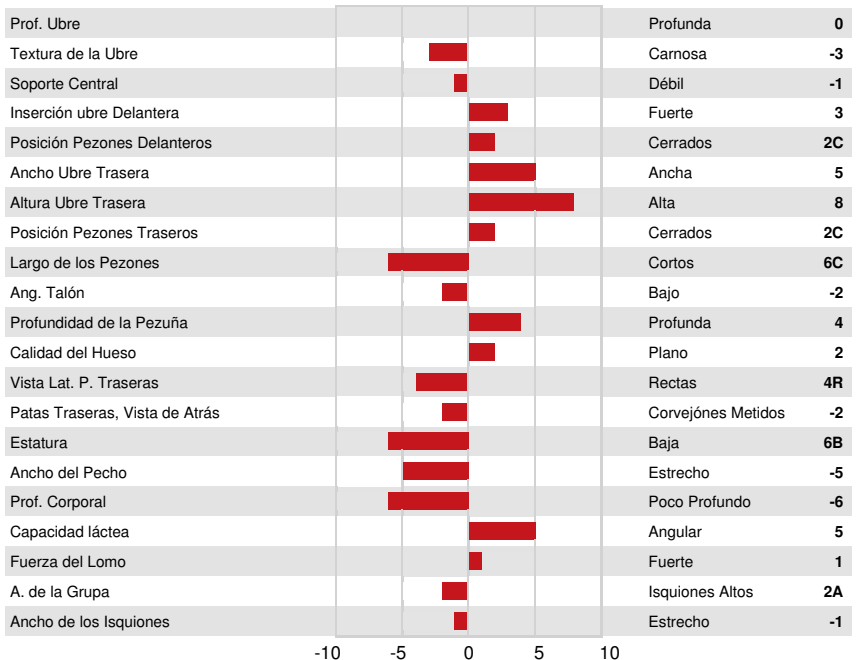

LADYS-MANOR OVERDO
 SANDY-VALLEY G ESCAPEDE VG-85-2YR-USA
 RMD-DOTTERER SSI GAMEDAY
 SANDY-VALLEY ESCANABA EX-91-4YR-USA DOM
 BLUMENFELD FRAZLD BRASS
 SANDY-VALLEY APNTC EPIIE VG-85-2YR-USA

GPA LPI +3649 PRO\$ 2611

DPF RDF BLF CNF BYF MWC CVF HH1F HH2F HH3F HH4F HH5F HH6F HCDF HMWC

Reg. #: HO840M3250769326 aAa: 435621 DMS: 561,135
 Nacimiento: 11/22/2022 Caseina Kappa: AB Caseina Beta: A1A1

PRODUCCIÓN		G Hatos	G Hijas	80% Conf.	GPA 24*DEC				
Leche kg	546	Grasa kg	127	Grasa %	+0.91	Proteína kg	63	Proteína %	+0.36
Eficiencia de Conversión	99	RMC	103	Eficiencia Metano	102				

SALUD Y FERTILIDAD		Inmunidad	103
Vida en el Hato	107	Inmunidad de los terneros	101
SCS	107	Habilidad al Parto	107
Fertilidad de la Hija	102	Habilidad de las Hijas al Parto	104
Puntaje de Condición Corporal	96	Rapidez en el Ordeño	97
Resistencia a Mastitis	107	Temperamento Lechero	99
Persistencia de la lactación	104	Resistencia a Enfermedades Metabólicas	103

CONFORMACIÓN		G Hatos	G Hijas	77% Conf.	GPA 24*DEC	
Conformación	2	Fortaleza Lechera	-2			
Sistema Mamario	3	Grupa	-1			
Patas y Pezuñas	1					

SANDY-VALLEY G ESCAPEDE
DAM

SANDY-VALLEY MORGAN ERA
FIFTH DAM